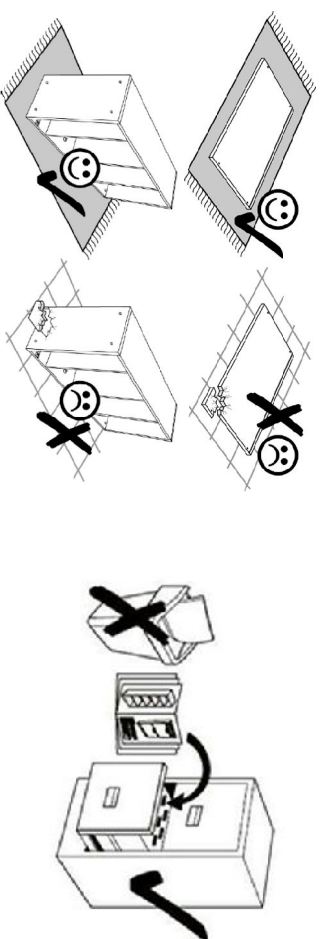

# WIKI 200

13.12.2016

- D** Montageanleitung
- FR** Notice de montage
- NL** Handleiding voor de montage
- CZ** Montážní návod
- HU** Szerelési útmutató
- TR** Montaj talimatı
- GB** Assembly Instructions
- IT** Istruzioni di montaggio
- PL** Instrukcja montażu
- SK** Návod na montáž
- RO** Instrucțiunile de montaj
- RU** Инструкции по монтажу

2-2,5

1

<b>GLUE</b> X1	<b>W2</b> X1	<b>YA</b> 4x35 X4	<b>LM</b> X12	<b>V</b> X20	<b>H</b> 6,3x13 X16	<b>DA</b> X4	<b>D</b> X4	<b>ZF</b> X4
<b>W6</b> L-1076mm X2	<b>ZB</b> X24	<b>SP</b> X12	<b>ZC</b> X3	<b>ND</b> 3,5x16 X12	<b>N</b> 3x20 X4	<b>YD</b> 7x60 X4	<b>WB</b> X2	<b>DB</b> L-1890mm X2
<b>A</b> 8x32 X44	<b>T</b> X2	<b>X</b> X10	<b>B</b> X4	<b>S</b> L-1645mm X1	<b>C</b> X4	<b>Z</b> X24	<b>ZG</b> X1	

2

- YU 1/2x11
- WB
- ZG
- X6
- X1
- X6

7

- ZG
- YD 7x60
- WB
- X12
- X1
- X12

8

- SP
- X12

9

- X
- ZC
- S L-1845mm
- N 3x20
- X3
- X10
- X1
- X70

- 1
- 2

- C
- Z
- X4
- X4

10

- ZB  X24
- W6 L-1076mm  X1

11

- H  X16
- ND  3x6x16 X12
- UA  X4
- U  X4
- W2  X2
- YA  X4

12

- DB L-1860mm  X2
- ZF  X4