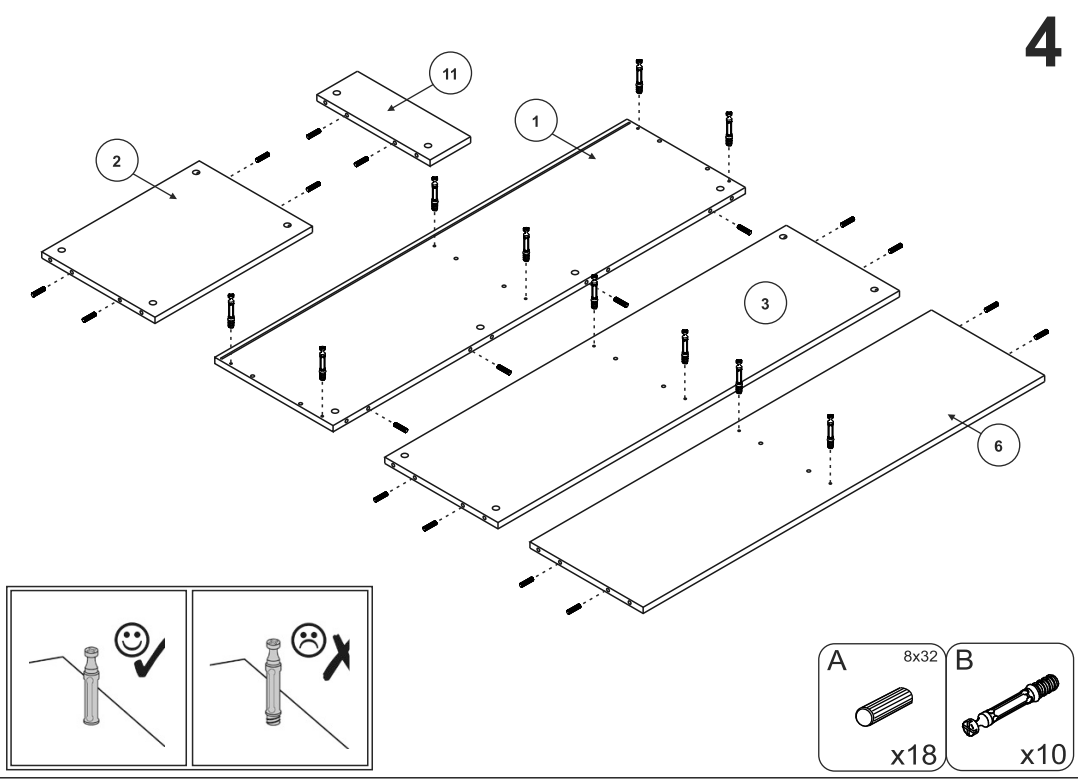

SKY

SK 120

21.10.2014.

- | | |
|---|-------------------------------------|
| (D) Montageanleitung | (GB) Assembly Instructions |
| (FR) Notice de montage | (IT) Istruzioni di montaggio |
| (NL) Handleiding voor de montage | (PL) Instrukcja montażu |
| (CZ) Montážní návod | (SK) Návod na montáž |
| (HU) Szerelési útmutató | (RO) Instrucțiuni de montaj |
| (TR) Montaj talimatı | (RU) ИНСТРУКЦИЯ ПО МОНТАЖУ |

1

A 8x32 x32	B x28	C x28	Z x28	N 3x20 x15	NA 4x13 x17	H 6,3x13 x16	P x8
S x2	W x4	TA x1	YA M4x22 x8	O x4	WA x1	NB 4x25 x1	R x8

2

7

A=B

8

x4

11