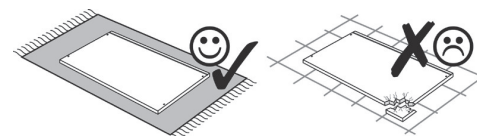

SKY

SK 120

21.10.2014.

- | | |
|---|-------------------------------------|
| (D) Montageanleitung | (GB) Assembly Instructions |
| (FR) Notice de montage | (IT) Istruzioni di montaggio |
| (NL) Handleiding voor de montage | (PL) Instrukcja montażu |
| (CZ) Montážní návod | (SK) Návod na montáž |
| (HU) Szerelési útmutató | (RO) Instrucțiuni de montaj |
| (TR) Montaj talimatı | (RU) ИНСТРУКЦИЯ ПО МОНТАЖУ |

1

A 8x32 x32	B x28	C x28	Z x28	N 3x20 x15	NA 4x13 x17	H 6,3x13 x16	P x8
S x2	W x4	TA x1	YA M4x22 x8	O x4	WA x1	NB 4x25 x1	R x8

2

7

A=B

8

x4

11

x4

- | | |
|---|--|
| P

x8 | NA 4x13

x16 |
| O

x4 | YA M4x22

x8 |

- | | |
|---|---|
| TA

x1 | NA 4x13