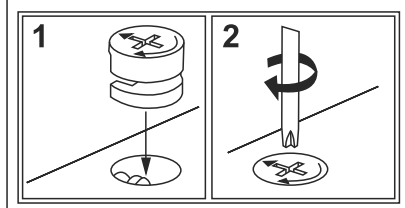

SKY

SK 120

21.10.2014.

- | | |
|---|-------------------------------------|
| (D) Montageanleitung | (GB) Assembly Instructions |
| (FR) Notice de montage | (IT) Istruzioni di montaggio |
| (NL) Handleiding voor de montage | (PL) Instrukcja montażu |
| (CZ) Montážní návod | (SK) Návod na montáž |
| (HU) Szerelési útmutató | (RO) Instrucțiuni de montaj |
| (TR) Montaj talimatı | (RU) ИНСТРУКЦИЯ ПО МОНТАЖУ |

1

A 8x32 x32	B x28	C x28	Z x28	N 3x20 x15	NA 4x13 x17	H 6,3x13 x16	P x8
S x2	W x4	TA x1	YA M4x22 x8	O x4	WA x1	NB 4x25 x1	R x8

2

7

A=B

8

x4

11

x4

- | | |
|---|--|
| P

x8 | NA 4x13

x16 |
| O

x4 | YA M4x22

x8 |

- | | |
|---|---|
| TA

x1 | NA 4x13