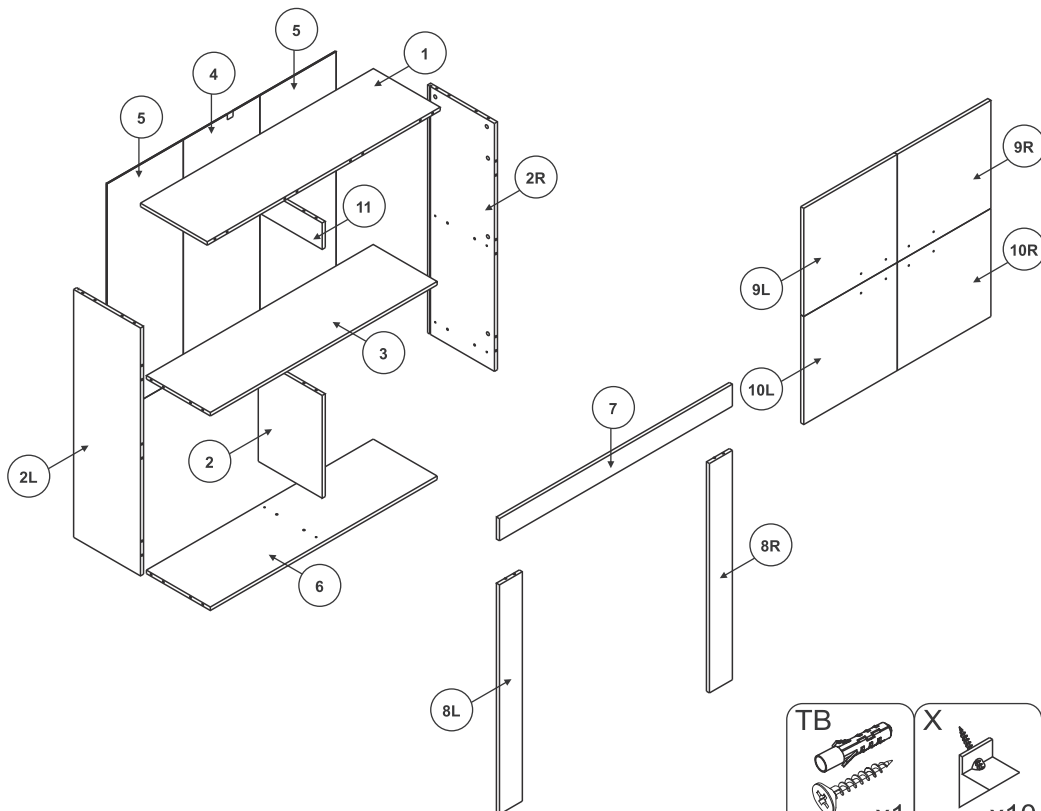

SKY

SK 120

21.10.2014.

- | | |
|---|-------------------------------------|
| (D) Montageanleitung | (GB) Assembly Instructions |
| (FR) Notice de montage | (IT) Istruzioni di montaggio |
| (NL) Handleiding voor de montage | (PL) Instrukcja montażu |
| (CZ) Montážní návod | (SK) Návod na montáž |
| (HU) Szerelési útmutató | (RO) Instrucțiuni de montaj |
| (TR) Montaj talimatı | (RU) ИНСТРУКЦИЯ ПО МОНТАЖУ |

1

A 8x32 x32	B x28	C x28	Z x28	N 3x20 x15	NA 4x13 x17	H 6,3x13 x16	P x8
S x2	W x4	TA x1	YA M4x22 x8	O x4	WA x1	NB 4x25 x1	R x8

2

7

A=B

8

x4

11

x4

- | | |
|---|--|
| P

x8 | NA 4x13

x16 |
| O

x4 | YA M4x22

x8 |

- | | |
|---|---|
| TA

x1 | NA 4x13