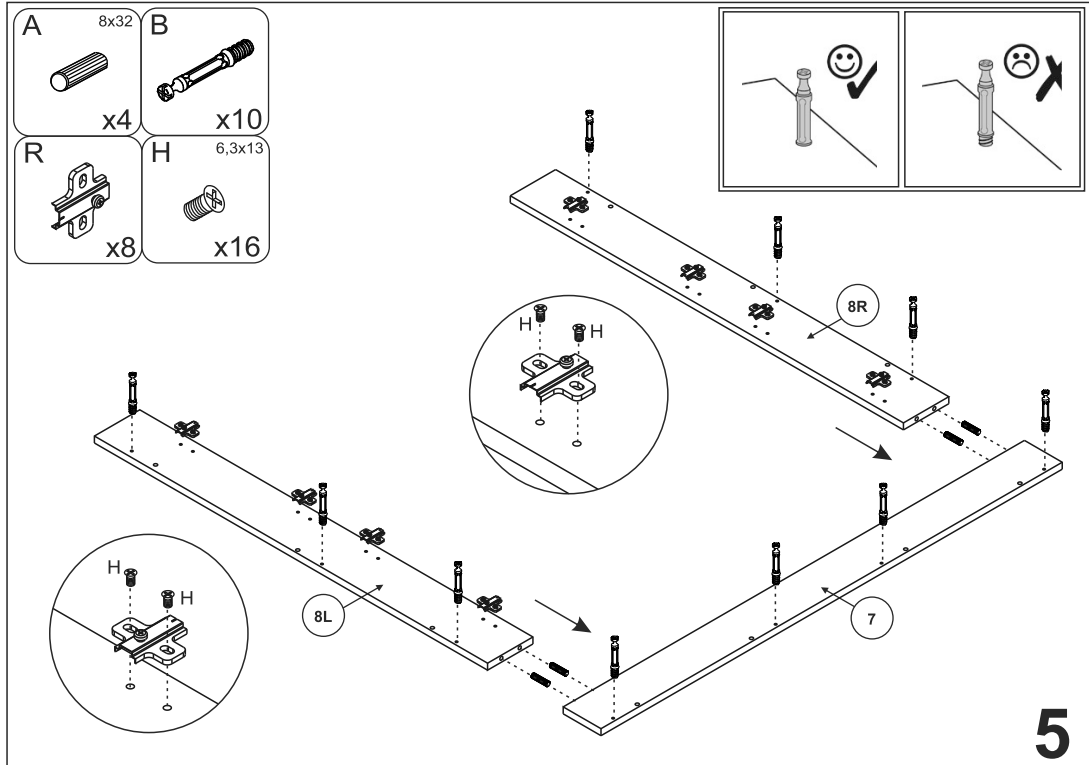

SKY

SK 120

21.10.2014.

- | | |
|---|-------------------------------------|
| (D) Montageanleitung | (GB) Assembly Instructions |
| (FR) Notice de montage | (IT) Istruzioni di montaggio |
| (NL) Handleiding voor de montage | (PL) Instrukcja montażu |
| (CZ) Montážní návod | (SK) Návod na montáž |
| (HU) Szerelési útmutató | (RO) Instrucțiuni de montaj |
| (TR) Montaj talimatı | (RU) ИНСТРУКЦИЯ ПО МОНТАЖУ |

1

A 8x32 x32	B x28	C x28	Z x28	N 3x20 x15	NA 4x13 x17	H 6,3x13 x16	P x8
S x2	W x4	TA x1	YA M4x22 x8	O x4	WA x1	NB 4x25 x1	R x8

2

7

A=B

8

x4

11