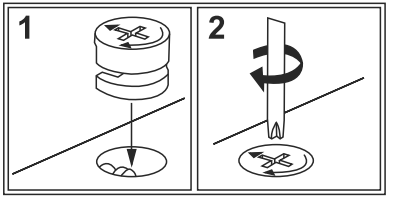

SKY

SK 120

21.10.2014.

- | | |
|---|-------------------------------------|
| (D) Montageanleitung | (GB) Assembly Instructions |
| (FR) Notice de montage | (IT) Istruzioni di montaggio |
| (NL) Handleiding voor de montage | (PL) Instrukcja montażu |
| (CZ) Montážní návod | (SK) Návod na montáž |
| (HU) Szerelési útmutató | (RO) Instrucțiuni de montaj |
| (TR) Montaj talimatı | (RU) ИНСТРУКЦИЯ ПО МОНТАЖУ |

1

A 8x32 x32	B x28	C x28	Z x28	N 3x20 x15	NA 4x13 x17	H 6,3x13 x16	P x8
S x2	W x4	TA x1	YA M4x22 x8	O x4	WA x1	NB 4x25 x1	R x8

2

7

A=B

8

x4

11

x4

- | | |
|---|--|
| P

x8 | NA 4x13

x16 |
| O

x4 | YA M4x22

x8 |

- | | |
|---|---|
| TA

x1 | NA 4x13