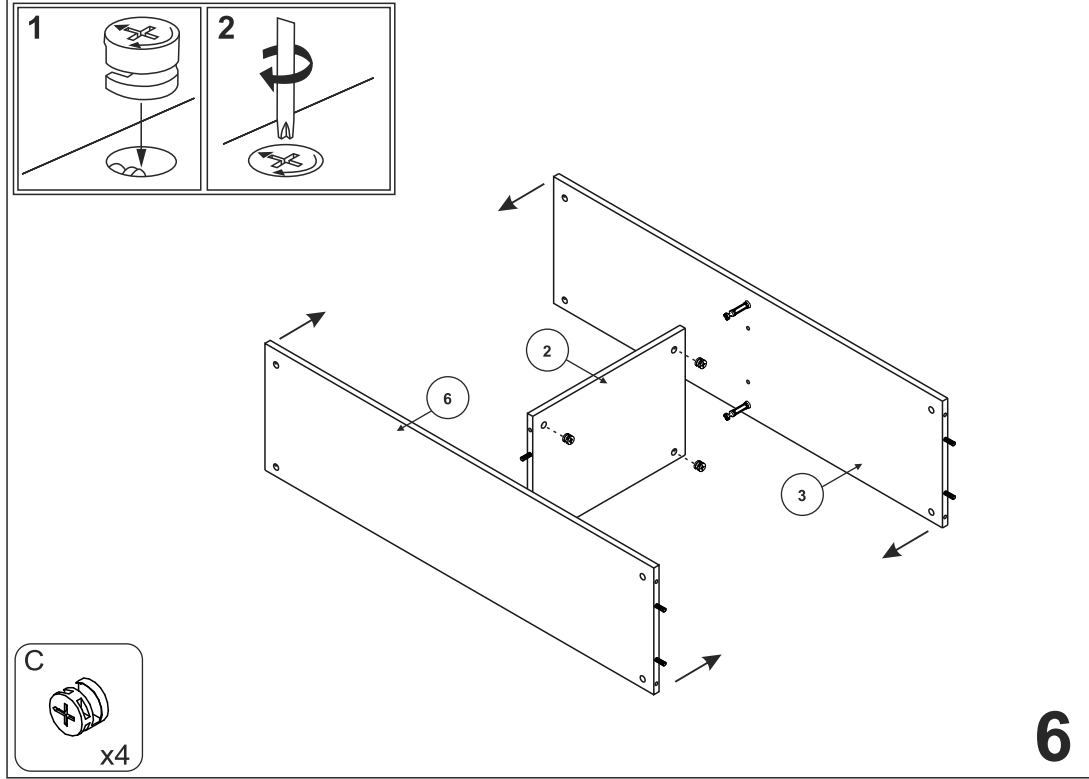

SKY

SK 120

21.10.2014.

- | | |
|---|-------------------------------------|
| (D) Montageanleitung | (GB) Assembly Instructions |
| (FR) Notice de montage | (IT) Istruzioni di montaggio |
| (NL) Handleiding voor de montage | (PL) Instrukcja montażu |
| (CZ) Montážní návod | (SK) Návod na montáž |
| (HU) Szerelési útmutató | (RO) Instrucțiuni de montaj |
| (TR) Montaj talimatı | (RU) ИНСТРУКЦИЯ ПО МОНТАЖУ |

1

A 8x32 x32	B x28	C x28	Z x28	N 3x20 x15	NA 4x13 x17	H 6,3x13 x16	P x8
S x2	W x4	TA x1	YA M4x22 x8	O x4	WA x1	NB 4x25 x1	R x8

2

7

A=B

8

x4

11