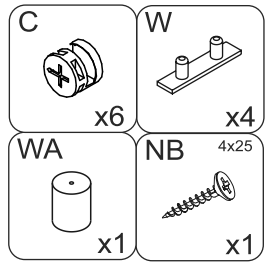

SKY

SK 120

21.10.2014.

- | | |
|---|-------------------------------------|
| (D) Montageanleitung | (GB) Assembly Instructions |
| (FR) Notice de montage | (IT) Istruzioni di montaggio |
| (NL) Handleiding voor de montage | (PL) Instrukcja montażu |
| (CZ) Montážní návod | (SK) Návod na montáž |
| (HU) Szerelési útmutató | (RO) Instrucțiuni de montaj |
| (TR) Montaj talimatı | (RU) ИНСТРУКЦИЯ ПО МОНТАЖУ |

1

A 8x32 x32	B x28	C x28	Z x28	N 3x20 x15	NA 4x13 x17	H 6,3x13 x16	P x8
S x2	W x4	TA x1	YA M4x22 x8	O x4	WA x1	NB 4x25 x1	R x8

2

7

A=B

8

x4

11

x4

- | | |
|---|--|
| P

x8 | NA 4x13

x16 |
| O

x4 | YA M4x22

x8 |

- | | |
|---|---|
| TA

x1 | NA 4x13