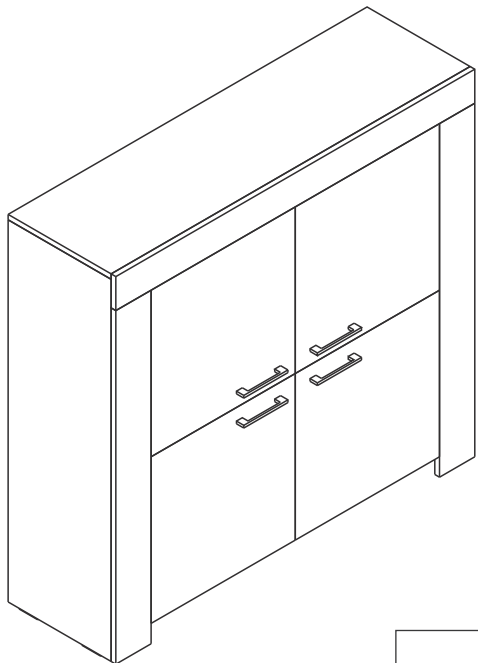

SKY

SK 120

21.10.2014.

- | | |
|---|-------------------------------------|
| (D) Montageanleitung | (GB) Assembly Instructions |
| (FR) Notice de montage | (IT) Istruzioni di montaggio |
| (NL) Handleiding voor de montage | (PL) Instrukcja montażu |
| (CZ) Montážní návod | (SK) Návod na montáž |
| (HU) Szerelési útmutató | (RO) Instrucțiuni de montaj |
| (TR) Montaj talimatı | (RU) ИНСТРУКЦИЯ ПО МОНТАЖУ |

1

A 8x32 x32	B x28	C x28	Z x28	N 3x20 x15	NA 4x13 x17	H 6,3x13 x16	P x8
S x2	W x4	TA x1	YA M4x22 x8	O x4	WA x1	NB 4x25 x1	R x8

2

7

A=B

8

x4

11