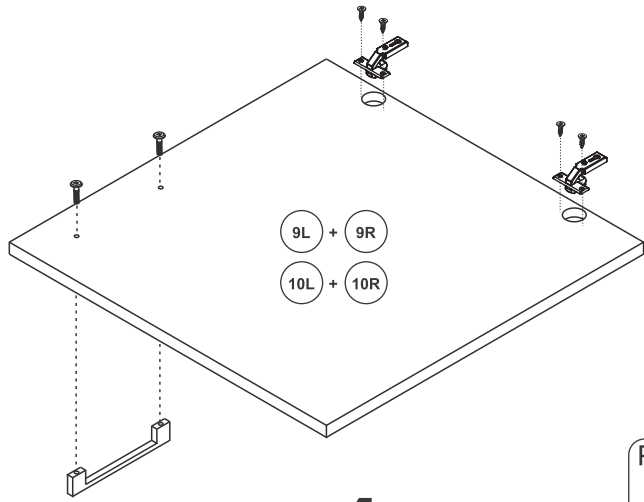

SKY

SK 120

21.10.2014.

- | | |
|---|-------------------------------------|
| (D) Montageanleitung | (GB) Assembly Instructions |
| (FR) Notice de montage | (IT) Istruzioni di montaggio |
| (NL) Handleiding voor de montage | (PL) Instrukcja montażu |
| (CZ) Montážní návod | (SK) Návod na montáž |
| (HU) Szerelési útmutató | (RO) Instrucțiuni de montaj |
| (TR) Montaj talimatı | (RU) ИНСТРУКЦИЯ ПО МОНТАЖУ |

1

A 8x32 x32	B x28	C x28	Z x28	N 3x20 x15	NA 4x13 x17	H 6,3x13 x16	P x8
S x2	W x4	TA x1	YA M4x22 x8	O x4	WA x1	NB 4x25 x1	R x8

2

7

A=B

8

x4

11

x4

- | | |
|---|--|
| P

x8 | NA 4x13

x16 |
| O

x4 | YA M4x22

x8 |

- | | |
|---|---|
| TA

x1 | NA 4x13

x1 |
|---|---|

12

- | |
|---|
| TB

x1 |
|---|

13