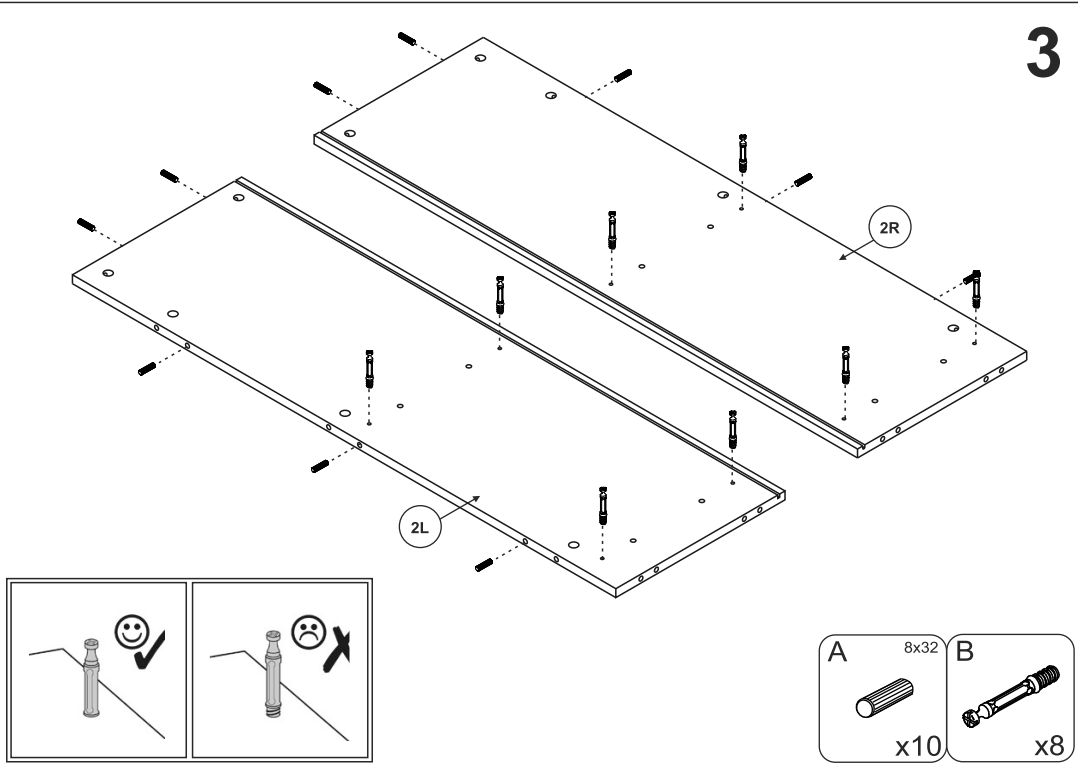

SKY

SK 120

21.10.2014.

- | | |
|---|-------------------------------------|
| (D) Montageanleitung | (GB) Assembly Instructions |
| (FR) Notice de montage | (IT) Istruzioni di montaggio |
| (NL) Handleiding voor de montage | (PL) Instrukcja montażu |
| (CZ) Montážní návod | (SK) Návod na montáž |
| (HU) Szerelési útmutató | (RO) Instrucțiuni de montaj |
| (TR) Montaj talimatı | (RU) ИНСТРУКЦИЯ ПО МОНТАЖУ |

1

A 8x32 x32	B x28	C x28	Z x28	N 3x20 x15	NA 4x13 x17	H 6,3x13 x16	P x8
S x2	W x4	TA x1	YA M4x22 x8	O x4	WA x1	NB 4x25 x1	R x8

2

7

A=B

8

x4

11